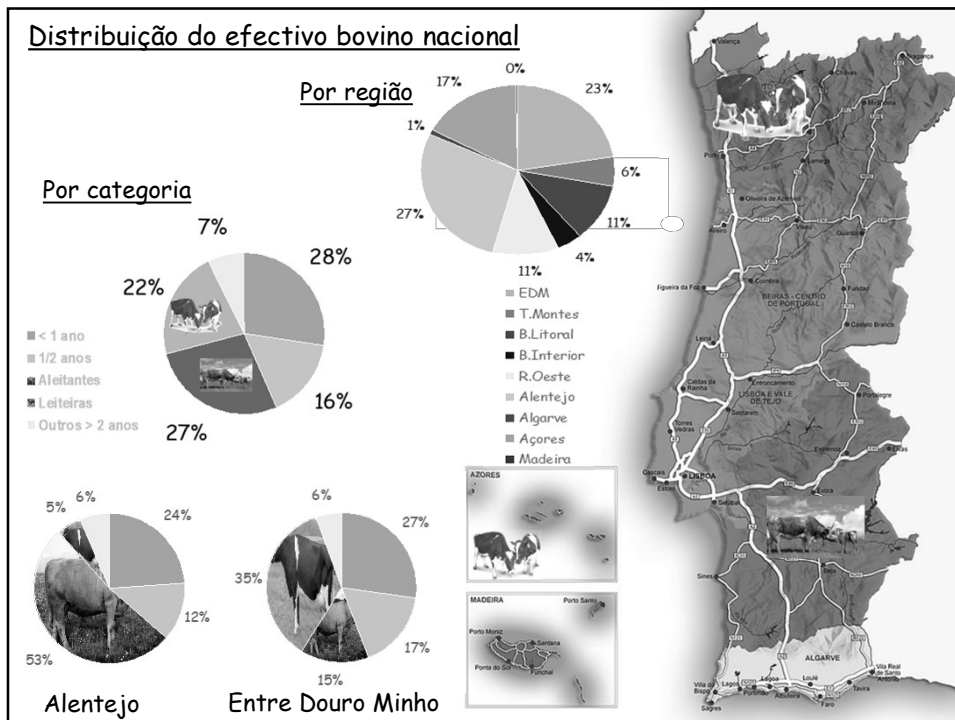

Produção de trabalho, dinamopoiese, função dinamófora

Categorias de Bovinos (Portaria n.º 638/2009 de 9 de Junho)

TOURO - *um macho da espécie bovina com mais de 24 meses de idade e destinado à reprodução ou lide*

VACA - *fêmea da espécie bovina com mais de 24 meses de idade ou que já tenha parido*

BOI - *um macho da espécie bovina com mais de 24 meses de idade e destinado ao trabalho ou à produção de carne*

VITELHO/A - *uma cria da espécie bovina que esteja em aleitamento ou até aos 6 meses de idade*

NOVILHO/A - *um animal da espécie bovina com mais de 6 e menos de 24 meses de idade e que ainda não tenha parido*

Ciclos Produtivos e Reprodutivos

Puberdade 9/10 meses
 1ª cobrição ± 15 meses 60% peso adulto
 1º parto 24 meses