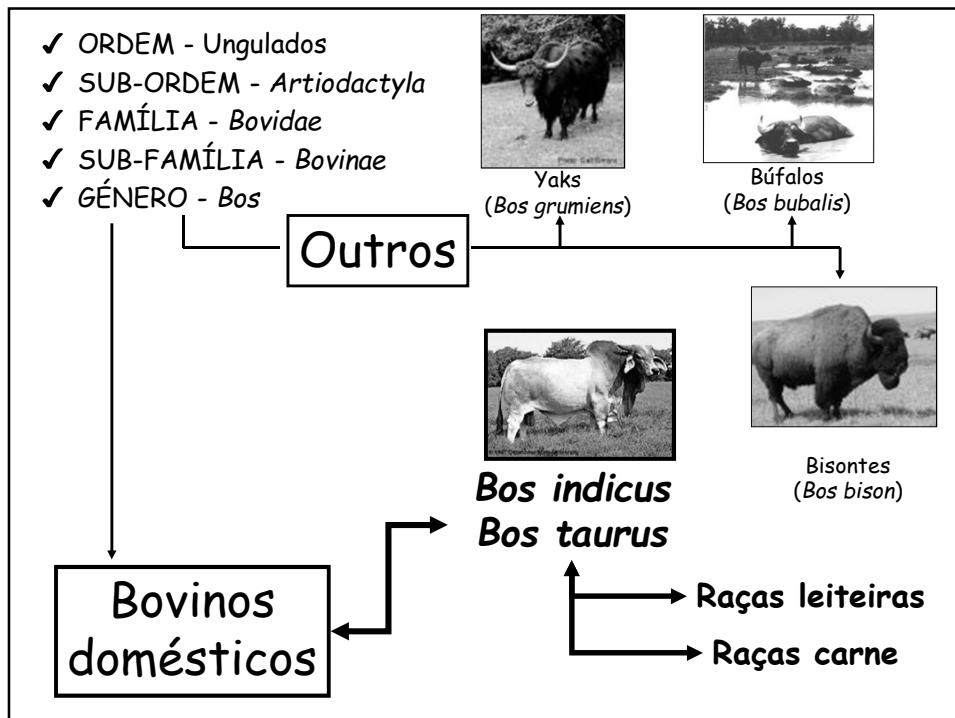

MACA

Categorias de Animais
Objectivos Productivos
Instalações
Ciclos Productivos e Reprodutivos

APTIDÃO OU VOCAÇÃO PRODUTIVA

Produção de leite, galactopoiese, função galactófora

Produção de carne, creatopoiese, função creatófora

Produção de trabalho, dinamopoiese, função dinamófora

Categorias de Bovinos (Portaria n.º 638/2009 de 9 de Junho)

TOURO - *um macho da espécie bovina com mais de 24 meses de idade e destinado à reprodução ou lide*

VACA - *fêmea da espécie bovina com mais de 24 meses de idade ou que já tenha parido*

BOI - *um macho da espécie bovina com mais de 24 meses de idade e destinado ao trabalho ou à produção de carne*

VITELHO/A - *uma cria da espécie bovina que esteja em aleitamento ou até aos 6 meses de idade*

NOVILHO/A - *um animal da espécie bovina com mais de 6 e menos de 24 meses de idade e que ainda não tenha parido*

Ciclos Produtivos e Reprodutivos

Puberdade 9/10 meses
 1ª cobrição ± 15 meses 60% peso adulto
 1º parto 24 meses